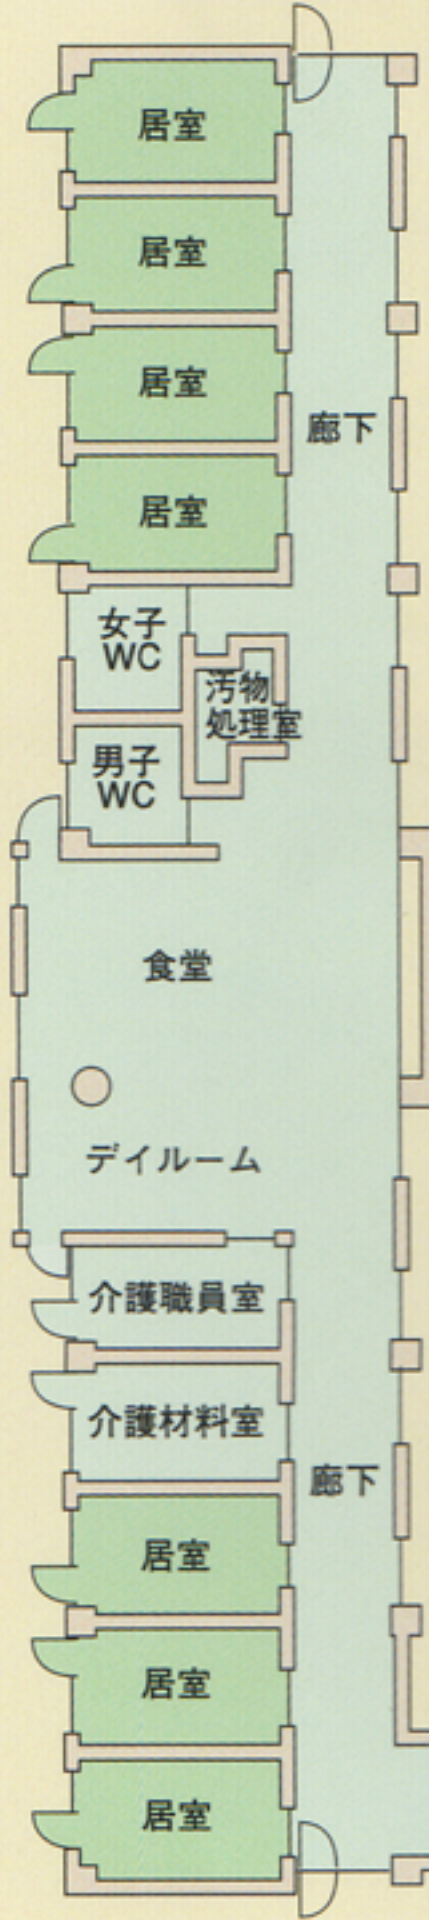

鳥還荘平面図

ショートステイ

特養ホーム

デイサービス