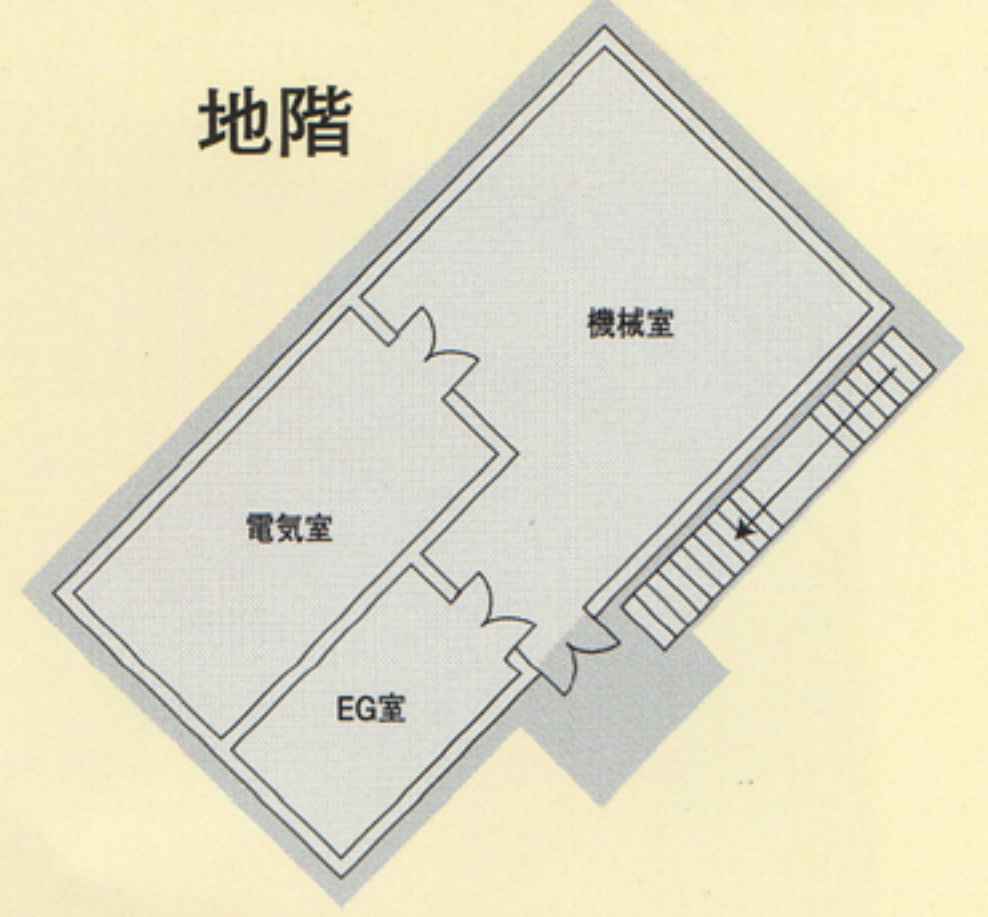

鳥還荘平面図

ショートステイ

特養ホーム

デイサービス