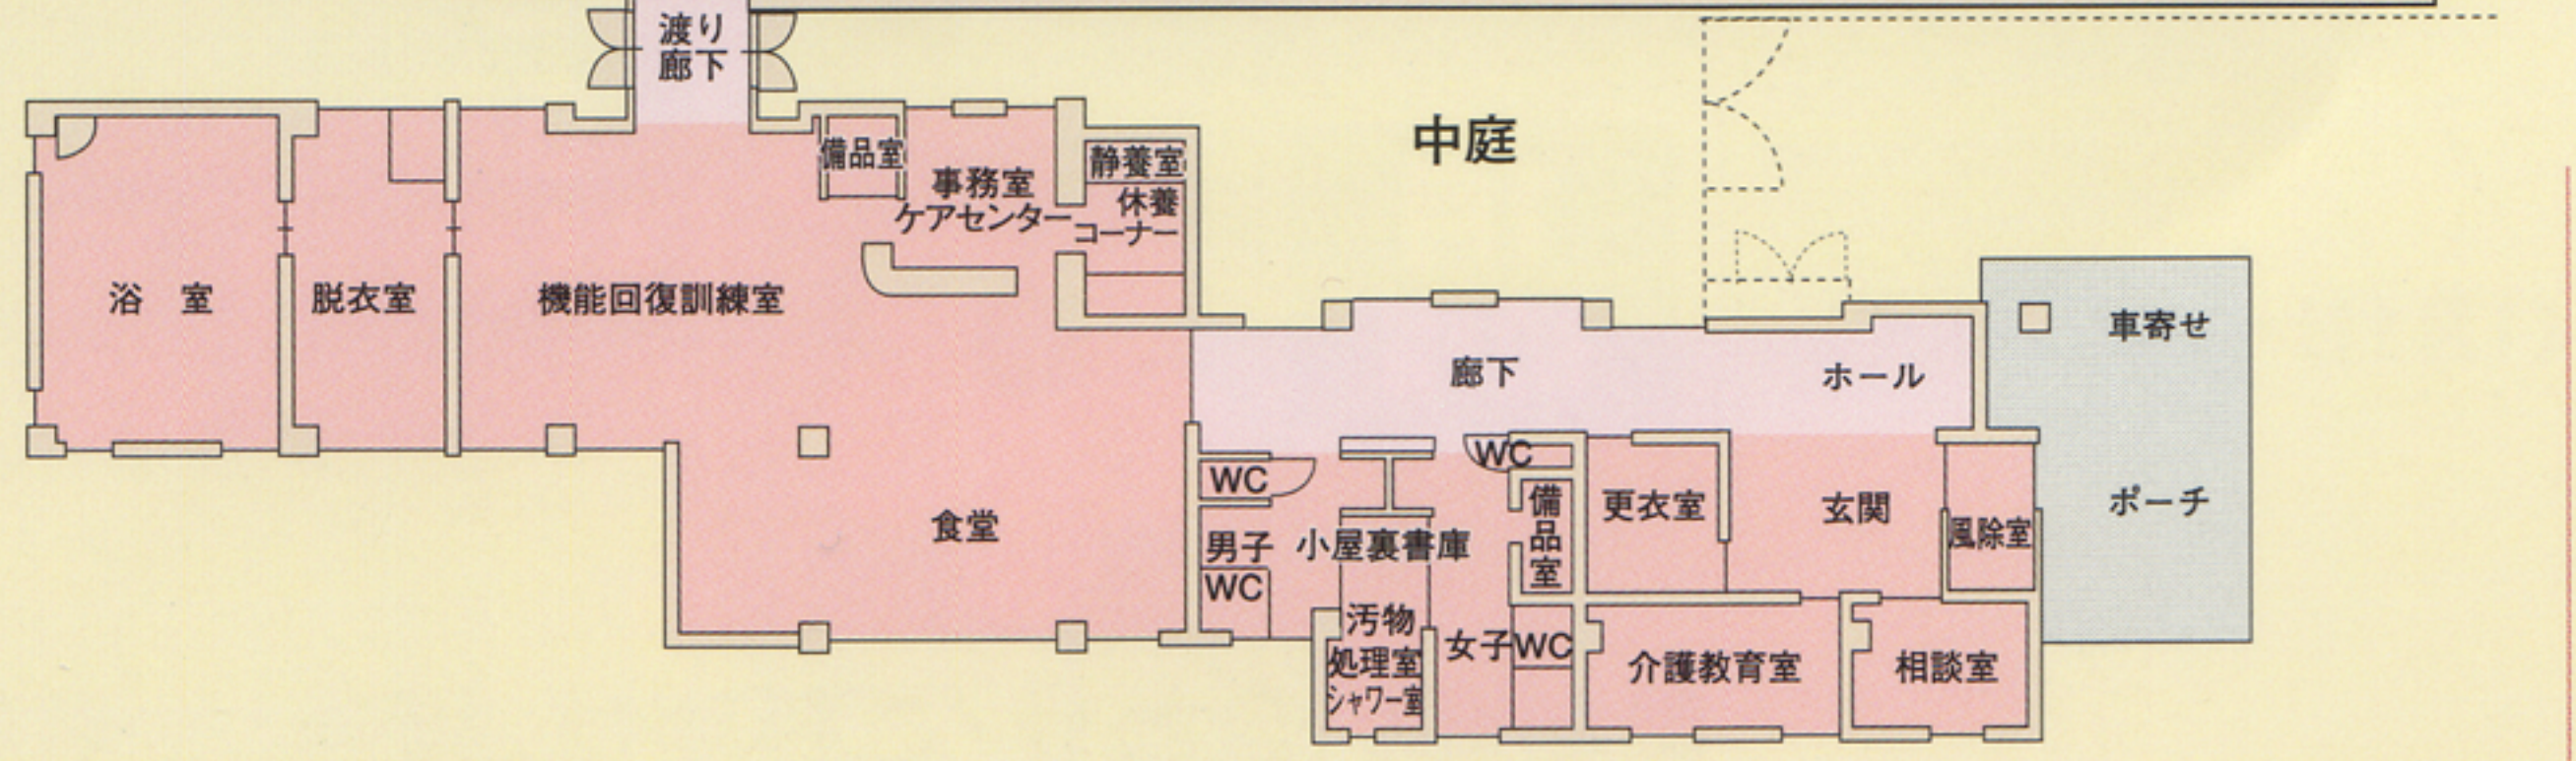

鳥還荘平面図

ショートステイ

特養ホーム

デイサービス