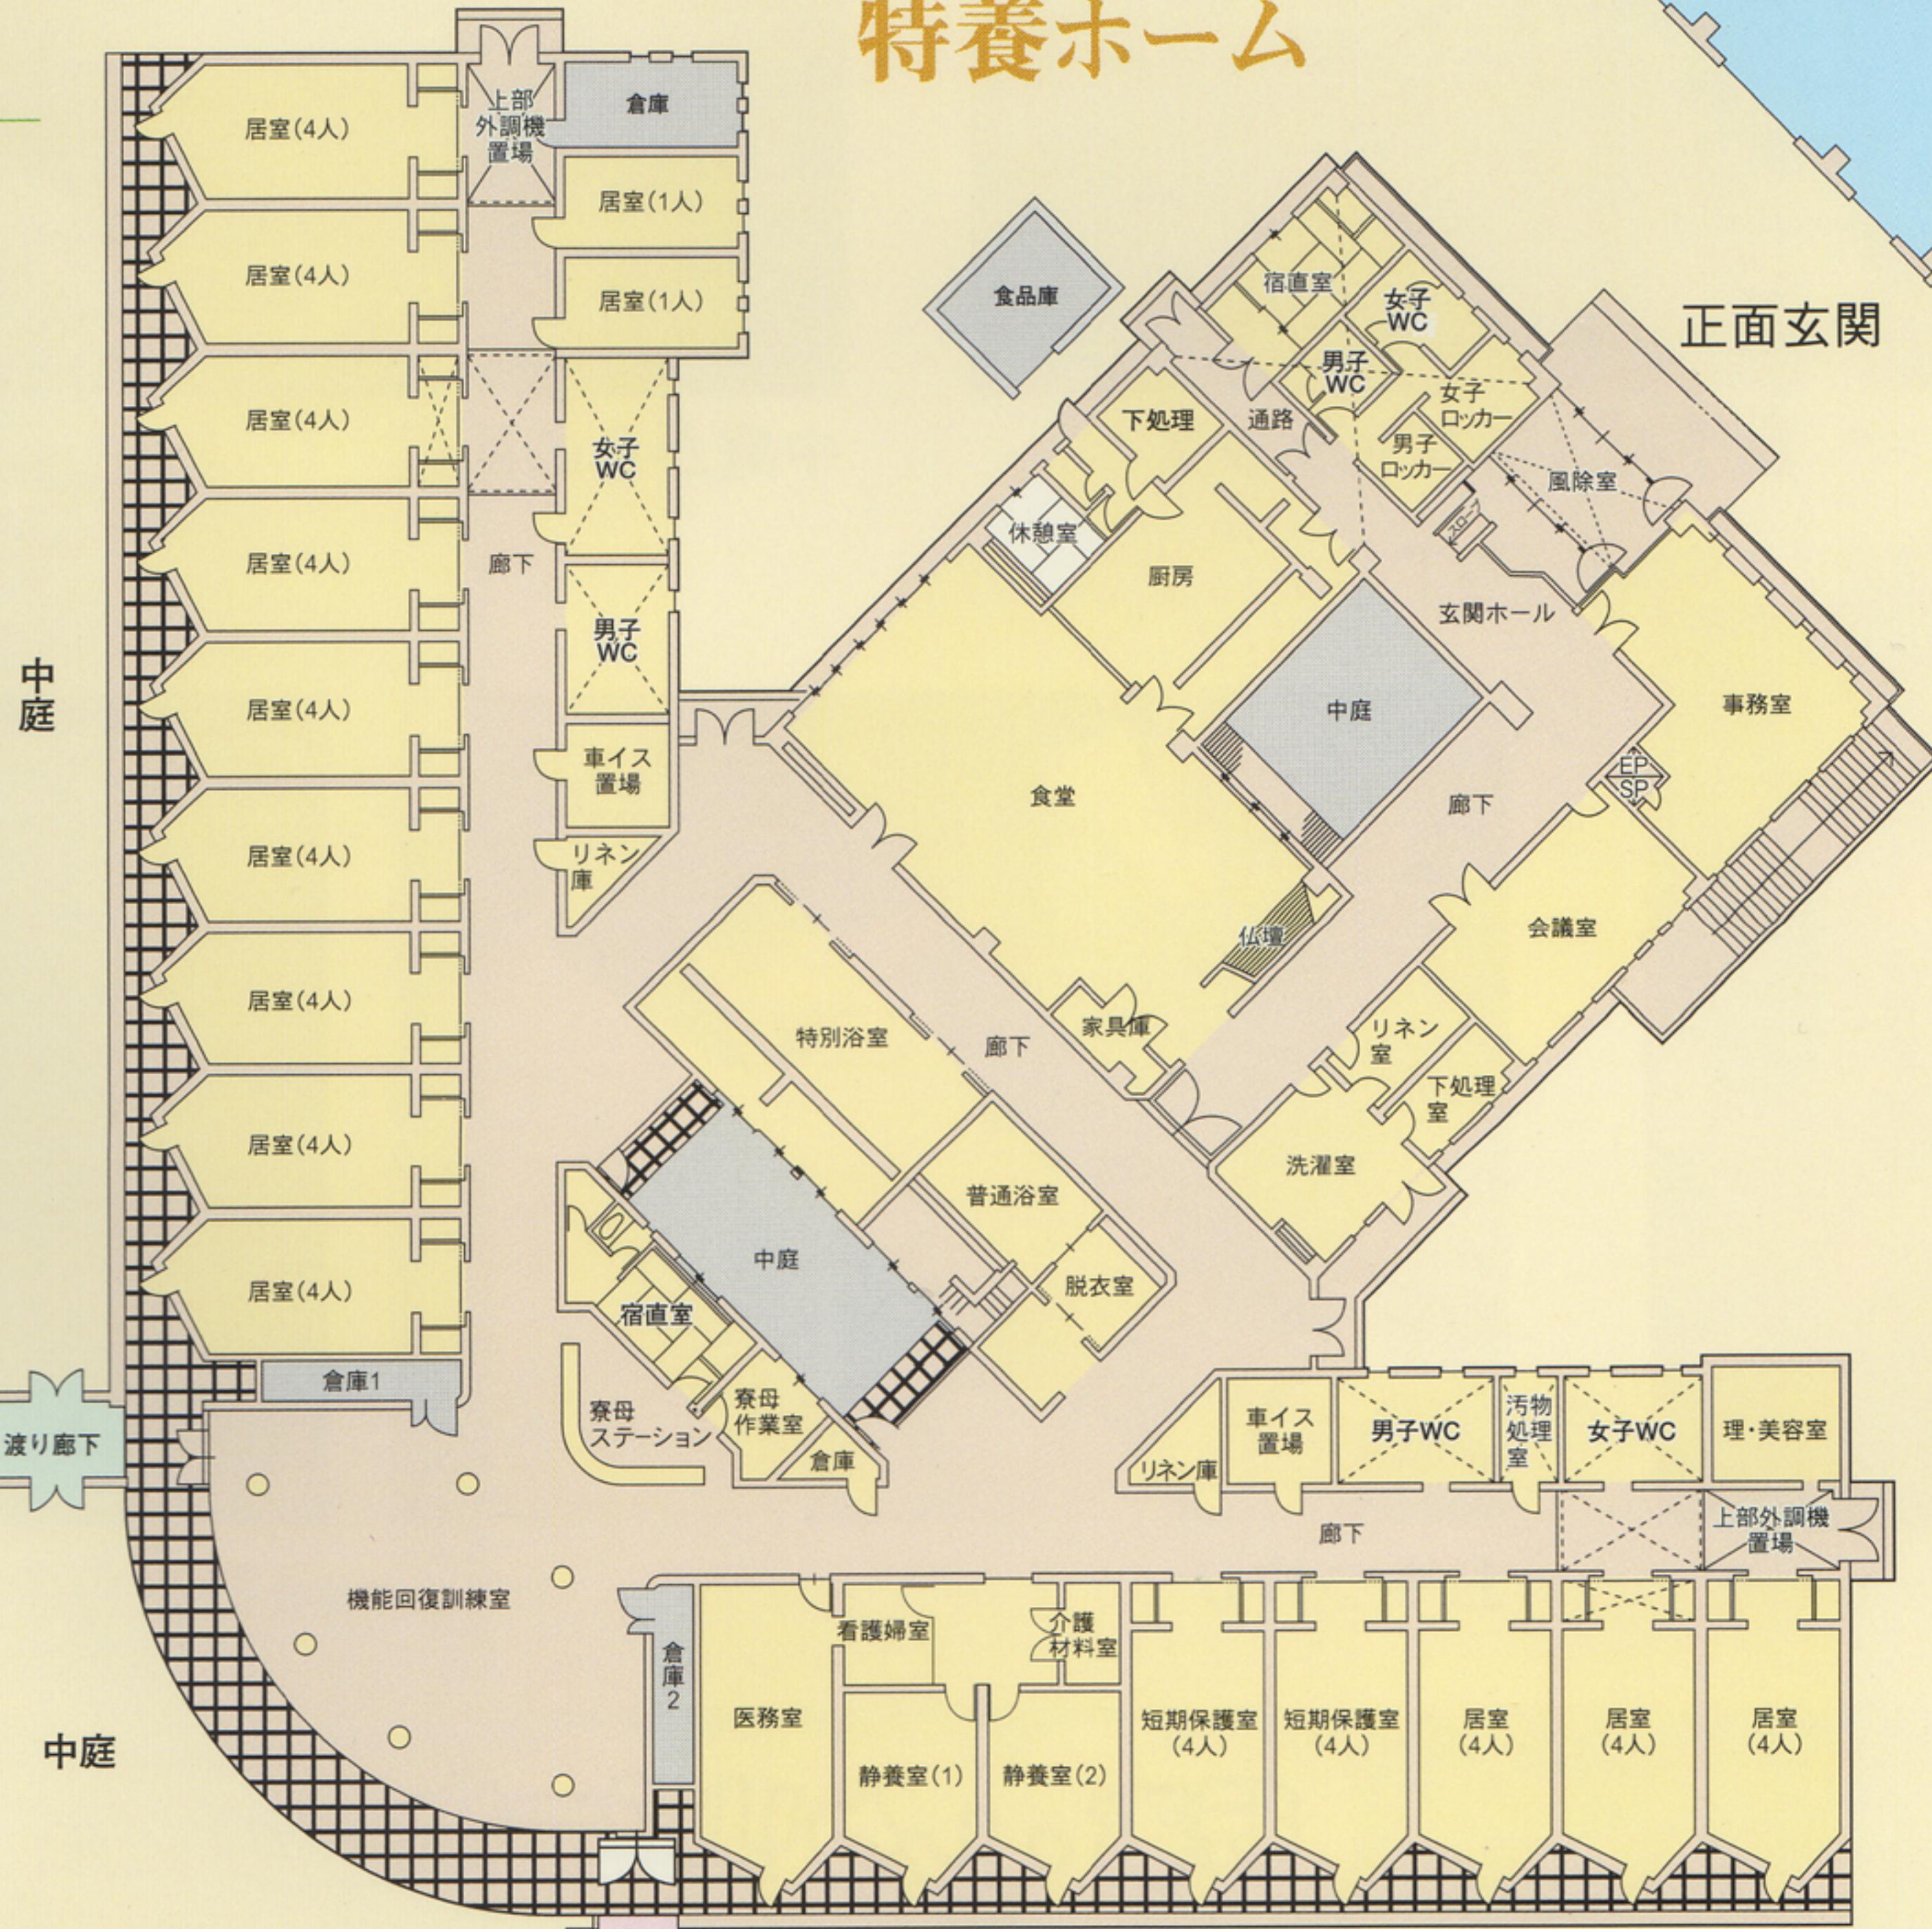

鳥還荘平面図

ショートステイ

特養ホーム

デイサービス